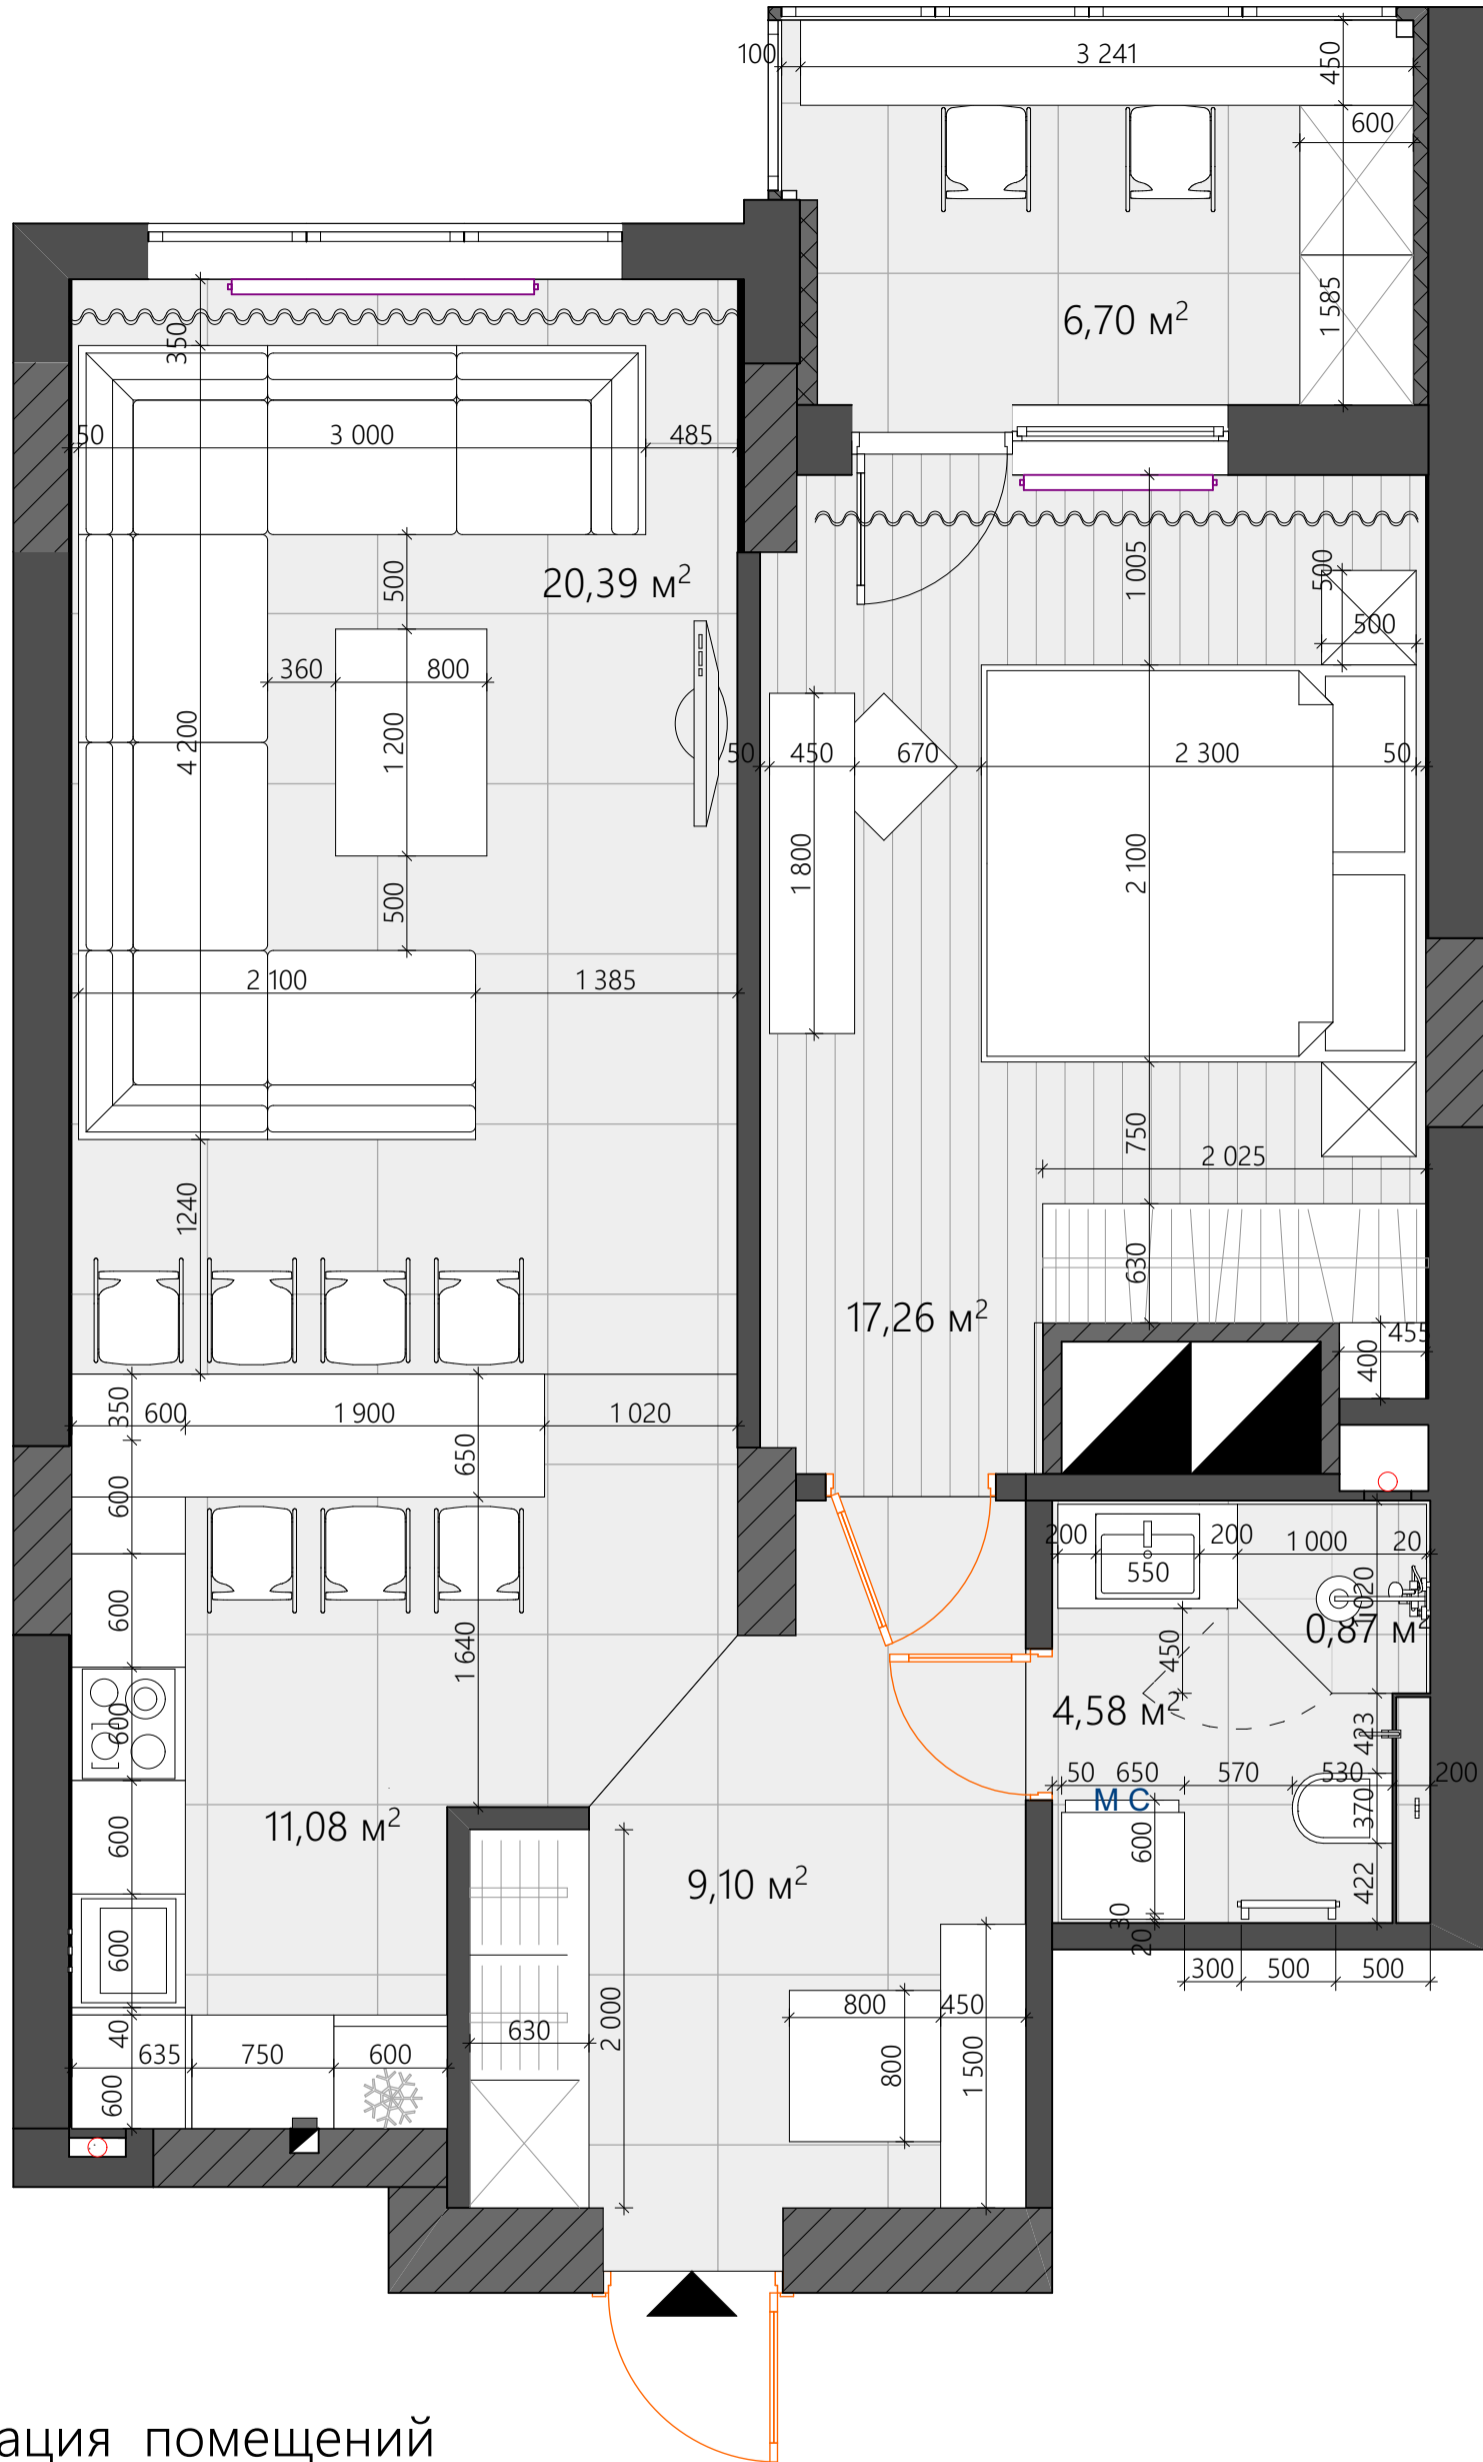

# ПЛАН РАЗМЕЩЕНИЯ МЕБЕЛИ И ОБОРУДОВАНИЯ

## Экспликация помещений

№	Наименование помещений	Площадь м2
1.	Прихожая	9,10
2.	Санузел	4,58
3.	Кухня	11,08
4.	Гостиная	20,39
5.	Спальня	17,26
4.	Балкон	6,70
	Общая	69,11

Должность	Ф.И.О.	Подпись	Дата	Киев, ул.			
Автор проекта	Кузнецова Татьяна		22.02.19	ЖК "Новопечерские Липки"	Стадия	Лист	Листов
				План размещения мебели и оборудования	1	2	